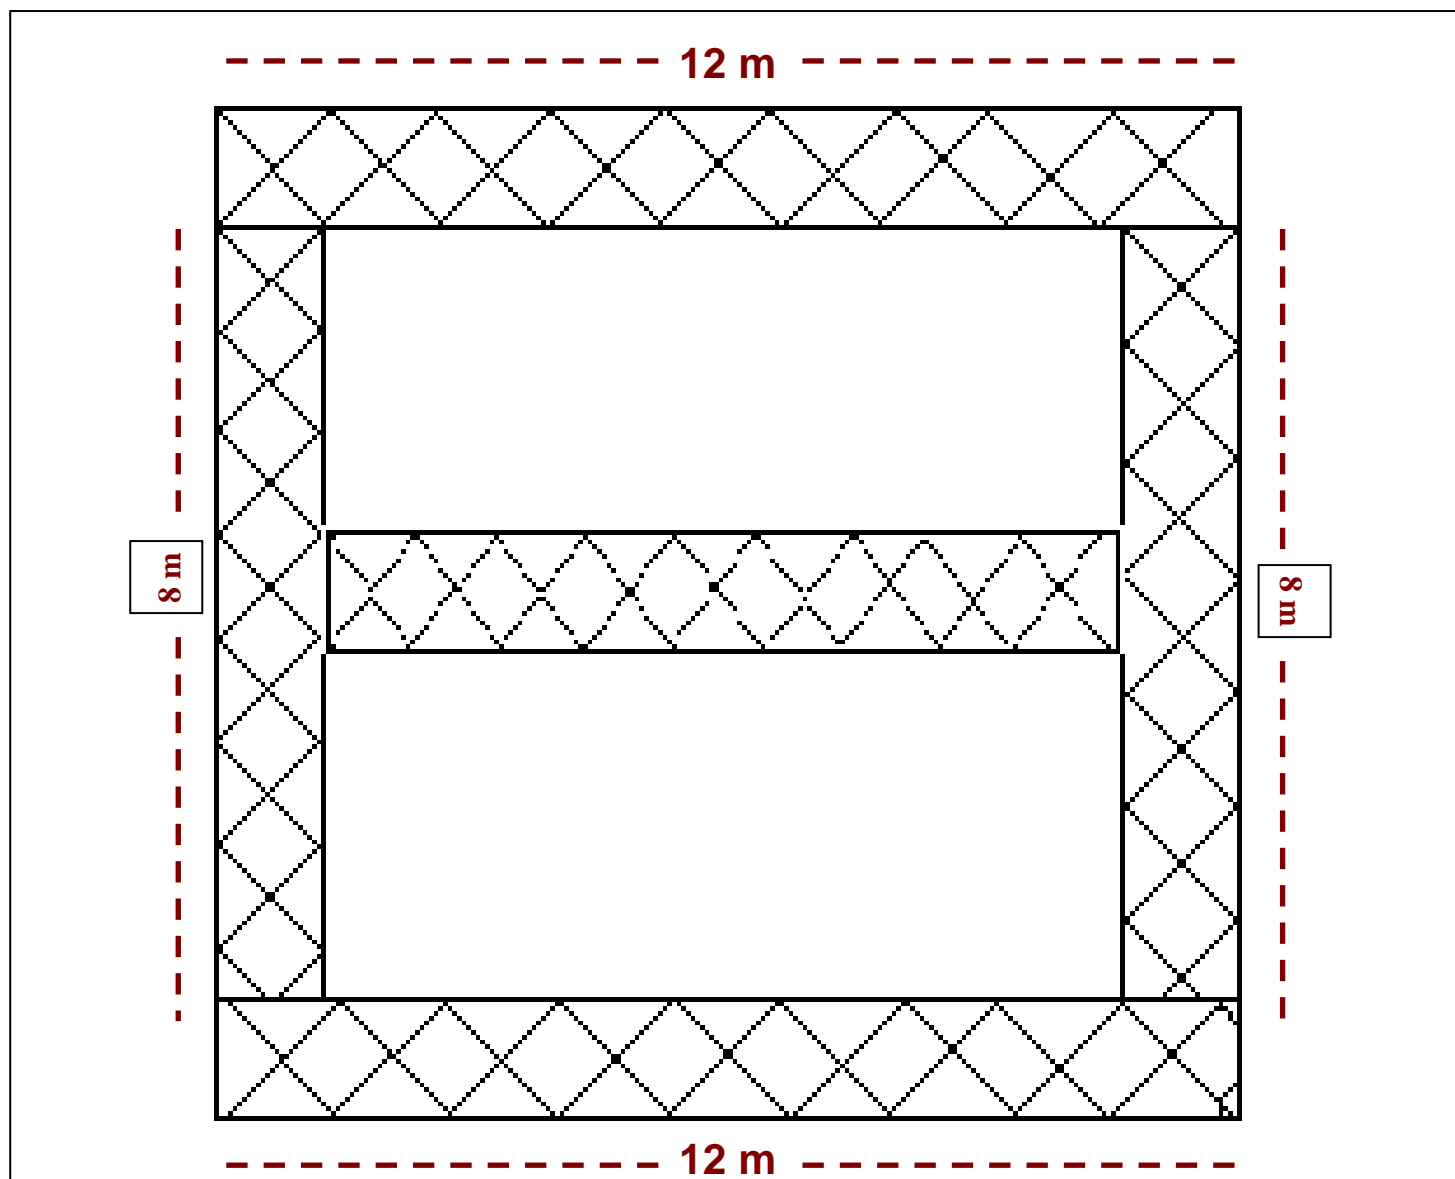

Rhaas

Rhaas

GRIDE Q30

Opção 1

Opção 2

- 24 Refletores Par 64 foco 5 (frente)
canais
- 24 Refletores Par 64 foco 1 ou 2 (lateral)
- 08 ACL
- 04 Refletores Mine brute
- 04 Elipsoidal com ires
- **02 Canhões seguidor com operador**
- 02 Maquina de fumaça e ventiladores
- GRIDE Q30 Segue planta acima
- 08 Mini Brut
- 06 ponto de talha de 1.000
- **Duvidas Escritório (11) 4538.2424**