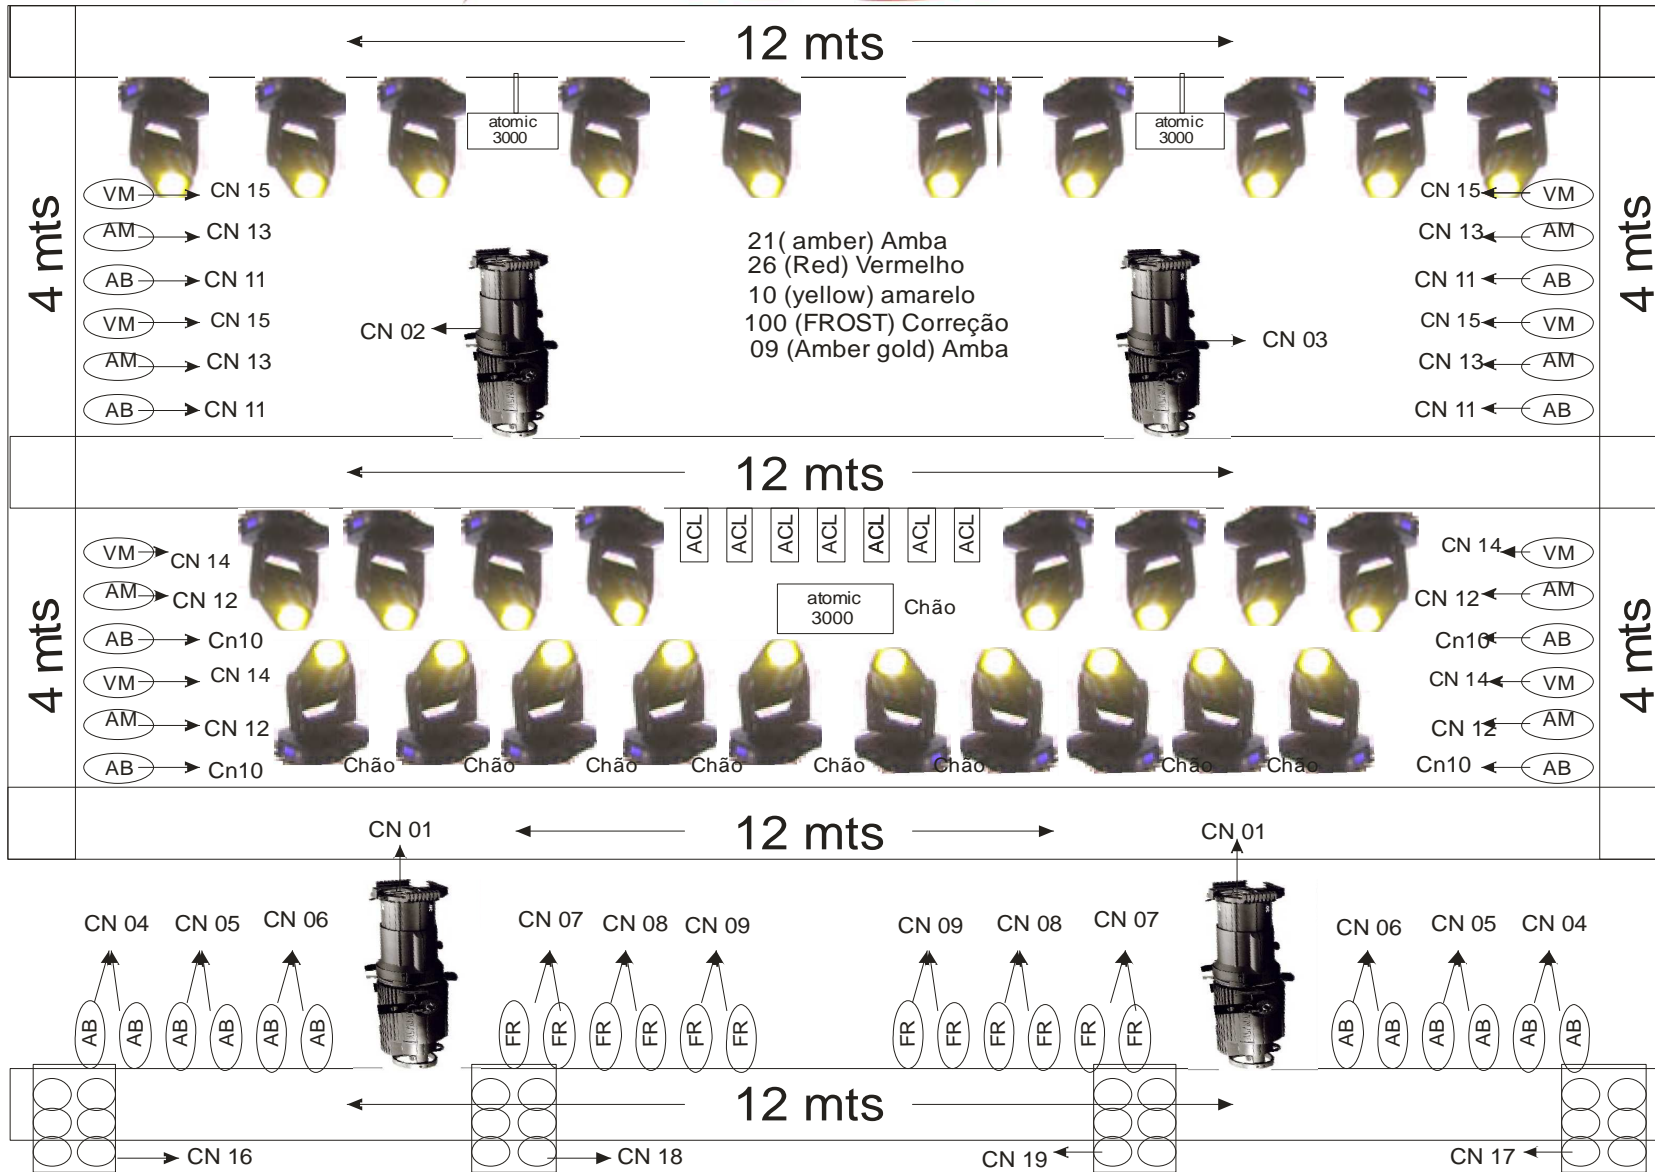

Rhaas

Rhaas

GRIDE Q30

Opção 1

Opção 2

- 24 Refletores Par 64 foco 5 (frente)
canais
- 24 Refletores Par 64 foco 1 ou 2 (lateral)
- 08 ACL
- 04 Refletores Mine brute
- 04 Elipsoidal com ires
- **02 Canhões seguidor com operador**
- 02 Maquina de fumaça e ventiladores
- GRIDE Q30 Segue planta acima
- 08 Mini Brut
- 06 ponto de talha de 1.000
- **Duvidas Escritório (11) 4538.2424**

01 Raque Dmx 48