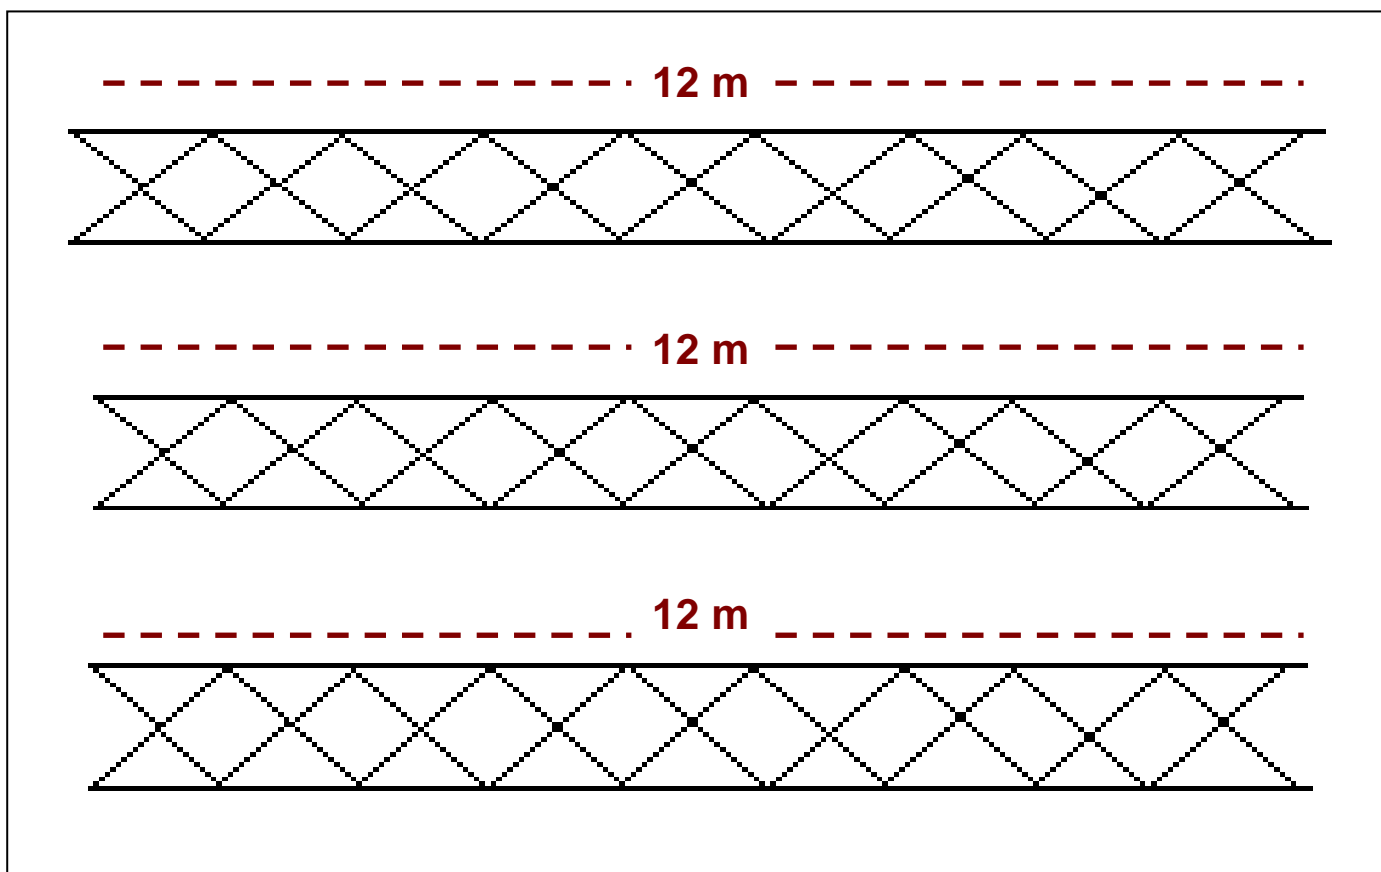

Rhaas

Rhaas

GRIDE Q30

Opção 1

Opção 2

- 24 Refletores Par 64 foco 5 (frente)
canais
- 24 Refletores Par 64 foco 1 ou 2 (lateral)
- 08 ACL
- 04 Refletores Mine brute
- 04 Elipsoidal com ires
- **02 Canhões seguidor com operador**
- 02 Maquina de fumaça e ventiladores
- GRIDE Q30 Segue planta acima
- 08 Mini Brut
- 06 ponto de talha de 1.000
- **Duvidas Escritório (11) 4538.2424**